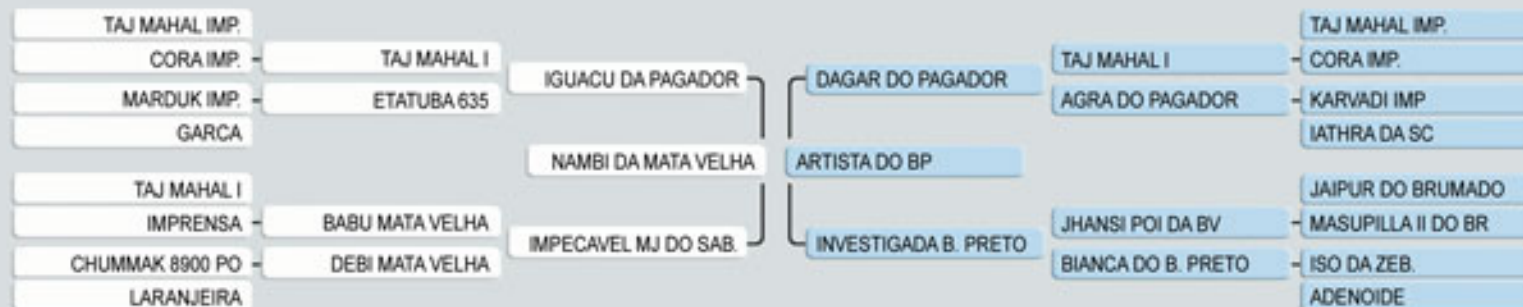

Nambi da Mata Velha x Dagar do Pagador

RGD: AB-7160

Nac.: 02 - 10 - 96

Iatila CTJ da B. Preto

Comprada en el Remate Nelore Nacional de Uberaba al renombrado criatorio de Claudia Tosta Junqueira.

Hija del Gran Campeón Nacional Brasileiro y reconocido razador Nambi da Mata Velha en vaca Dagar do Pagador que es Taj Mahal I.
Lleva los linajes de Taj Mahal Imp., Karvadi Imp., Marduk Imp y Kurupathy Imp.

Se encuentra en colecta con Big Ben da SN y Fajardo da GB. En su cruzamiento con Big Ben da SN produjo Finesa LS, Reservada de Gran Campeona de Raza Agropecruz 2005 y Expobeni 2004; y que será destaque del Remate Calidad LS 2005, con un peso de 930 Kg. a sus 40 meses.

Transmite carcaza voluminosa, osatura fuerte, aplomos correctos y pigmentación firme; además de precocidad y peso.

HIJA: FINESA LS

LS
HACIENDA
NELORI