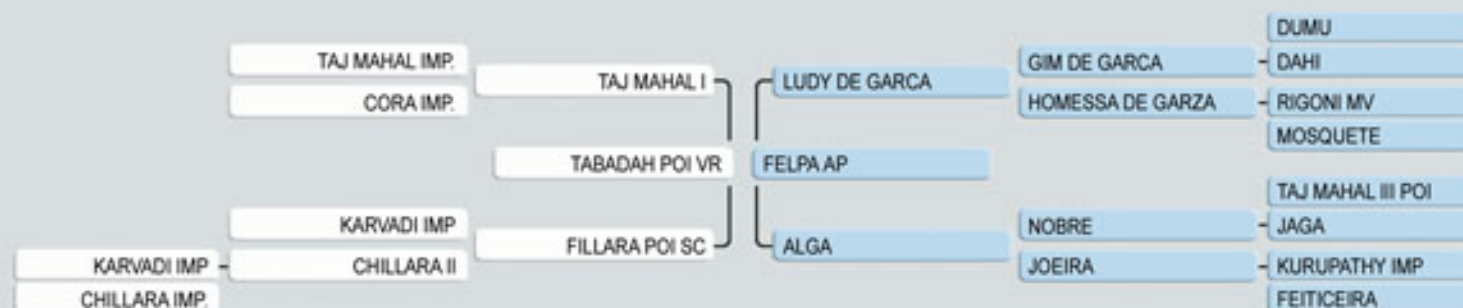

Tabadah POI VR x Ludy de Garça

RGD: EA-1773

Nac.: 05 - 11 - 94

Janini AP

Hijo: BIKANER (Janini AP x Fajardo da GB)

 HACIENDA
 NELORÍ