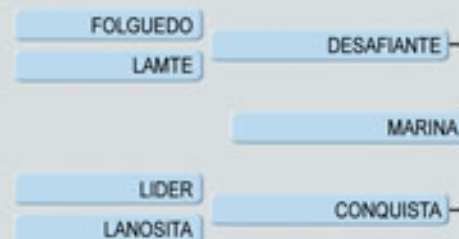

Legat MJ do Sabia x Marina

RGD: AC-2040 Nac: 13-01-99

Martina TE LS de Nelorí

Hija de Legat MJ, Gran Campeón Brasileiro en la legendaria Marina; por consiguiente es hermana materna de la Tetra Gran Campeona Nacional Siciliana LS de Nelorí.

Su padre Legat ocupa el primer lugar para la DEP directa de productividad acumulada (PAC) en el Sumario del PMGRN - USP.

Sus hijos: Marca LS con Fajardo da GB, fue destaque del Remate Calidad LS 2004.

Social LS con Nabuco de EP, destaque del Remate Nelorí a Campo 2005. Ambos premiados, formaron parte del plantel de exposición.