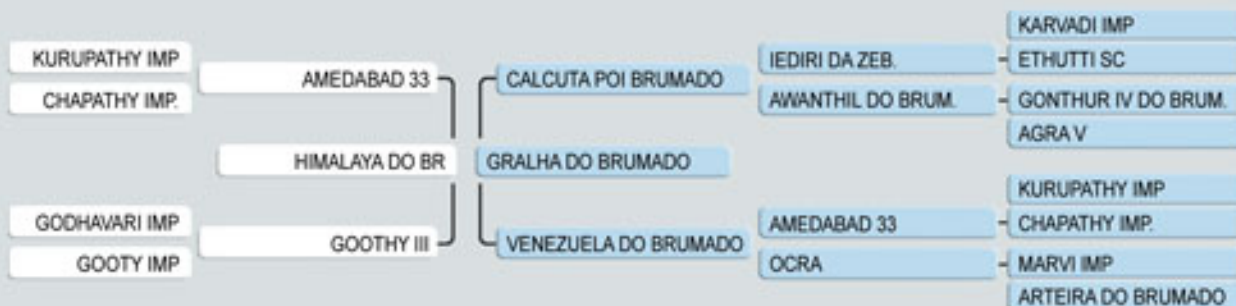

Himalaya do Brumado x Calcuta POI do Brumado

RGD: CS-8599

Nac.: 15 - 07 - 88

Revolta do Brumado

Extraordinaria matriz de la generación 88, proveniente de la Fazenda Brumado del reconocido criador brasileiro Rubico Carvalho.

Lleva los linajes de Kurupathy Imp., Godhavari Imp., Marvi Imp., Gonthur Imp., Karvadi Imp. y de las matriarcas Chapathy Imp. y Gooty Imp.

Se destaca por la calidad de su producción. Con el reproductor Ovni MJ do Sabia produjo Yenny LS que fue destaque del Remate Calidad LS 99 y forma parte del plantel de donantes de embriones de Estancia Parabanó.